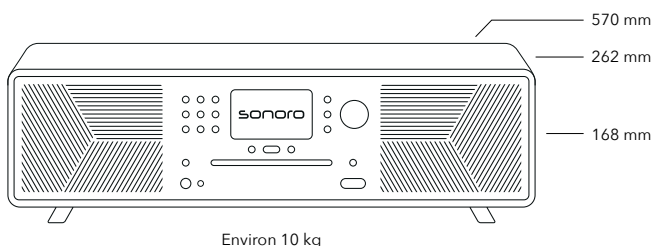

DESIGN

Boîtier en bois poli à la main avec finition laquée de haute qualité. Façade en aluminium découpée au laser et fabriquée d'une seule pièce, avec un aspect flottant et un design emblématique. Conçu et développé en Allemagne.

POINTS FORTS DU PRODUIT

- Son stéréo riche en détails (système 2.1) avec fonction Dynamic Bass (pour une restitution optimisée des basses)
- Écran de 4 pouces avec contraste optimisé
- Nouvelle interface intuitive
- Contrôle via l'application sonoro audio
- Nombreuses possibilités de connexion (HDMI (eARC), USB-A, USB-C, entrée numérique optique, Aux-In, etc.)
- Apple AirPlay, Chromecast built-in
- Application de correction de la pièce pour minimiser l'impact de la pièce sur le son
- Smart Home Ready (Busch-free@home, KNX, Gira X1)